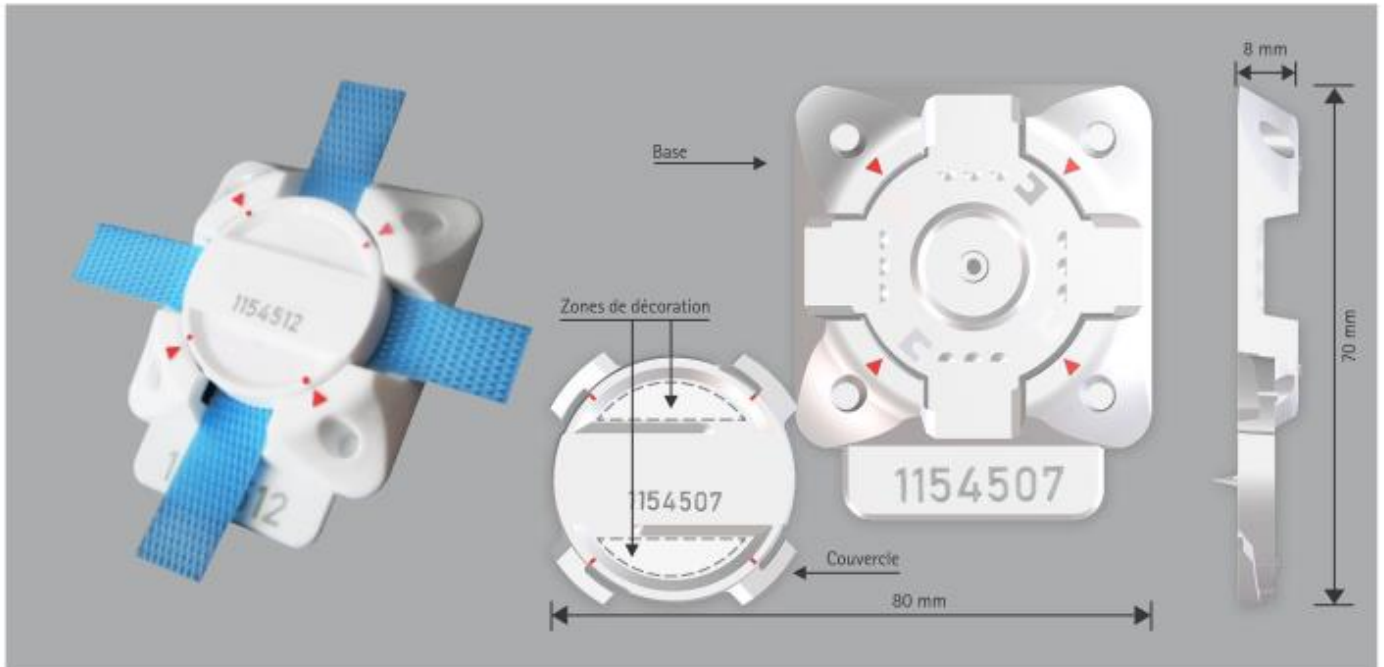

## Straplock F7000

Application sur feuilard plastique

Pointe en métal

Clé manuelle de fermeture

Clé électroportative de fermeture

**Fabrication 100 % Française**

FRANCE SCELLES

T : 01 60 42 12 12 – 07 87 87 20 20 / F : 01 60 42 54 62

### Fiche technique

**Material**  
Polystyrène cristal (PS)

**Numérotation**  
Par laser, mêmes chiffres en clair sur la base et le couvercle

**Nom du client/logo**  
Gravure en relief 1 couleur ou gravure à plat par laser

### Caractéristiques et avantages du produit

- Le scellé F7000 est adapté aux feuillets plastiques de 6 à 12 mm de large (épaisseur maximum 0,5 mm)
- Les témoins visuels de fermeture assurent le verrouillage du scellé et augmentent le niveau de sécurité
- Le nom du client / logo permet une identification claire
- La numérotation sur la base et le couvercle empêche la substitution des éléments séparés
- L'emballage sur plateau thermoformé facilite l'utilisation séquentielle des scellés