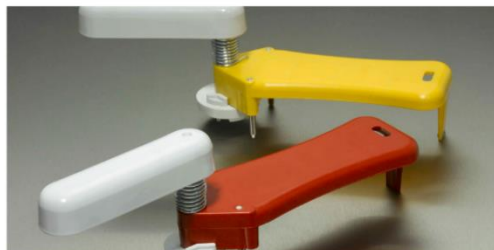

## Straplock F7000

Application sur feuilard plastique

Pointe en métal

Clé manuelle de fermeture

Clé électroportative de fermeture

**Fabrication 100 % Française**

FRANCE SCELLES

T : 01 60 42 12 12 – 07 87 87 20 20 / F : 01 60 42 54 62

### Caractéristiques et avantages du produit

- Le scellé F7000 est adapté aux feuillets plastiques de 6 à 12 mm de large (épaisseur maximum 0,5 mm)
- Les témoins visuels de fermeture assurent le verrouillage du scellé et augmentent le niveau de sécurité
- Le nom du client / logo permet une identification claire
- La numérotation sur la base et le couvercle empêche la substitution des éléments séparés
- L'emballage sur plateau thermoformé facilite l'utilisation séquentielle des scellés