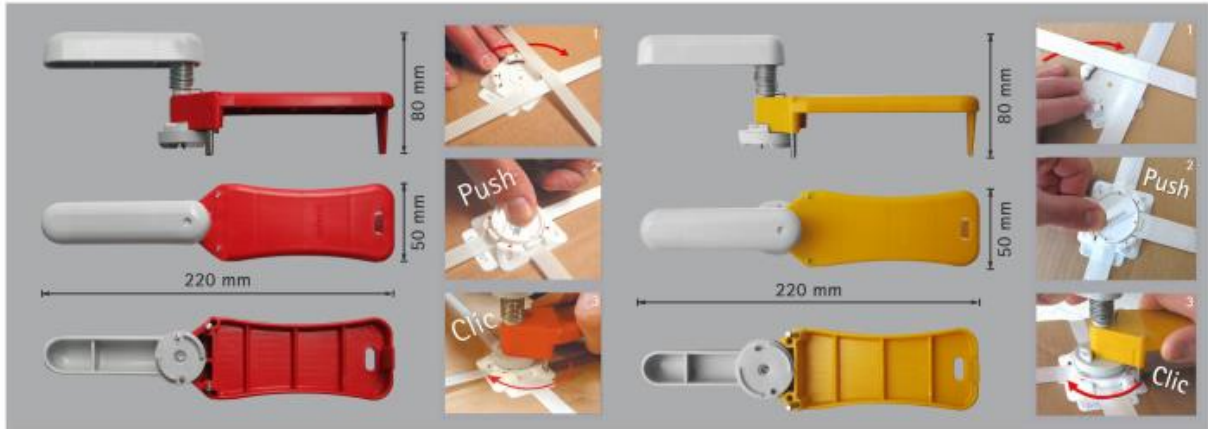

Clés de verrouillage

Fiche technique Clés de verrouillage manuelle

Matière
Polyamide et acier

Couleur
Clé rouge et grise (Scellés F7000)
Clé jaune et grise (Scellés F7115)

Poids
95,5 g.

Emballage
Sachet individuel