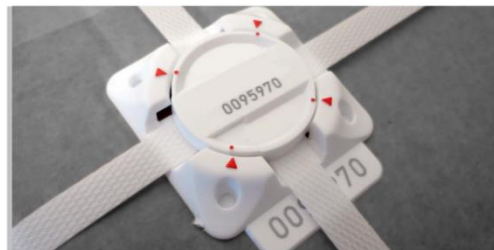

## Straplock F7000

Application sur feuilard plastique

Pointe en métal

Clé manuelle de fermeture

Clé électroportative de fermeture

**Fabrication 100 % Française**

FRANCE SCELLES

T : 01 60 42 12 12 – 07 87 87 20 20 / F : 01 60 42 54 62

### Caractéristiques et avantages du produit

- Le scellé F7000 est adapté aux feuillets plastiques de 6 à 12 mm de large (épaisseur maximum 0,5 mm)
- Les témoins visuels de fermeture assurent le verrouillage du scellé et augmentent le niveau de sécurité
- Le nom du client / logo permet une identification claire
- La numérotation sur la base et le couvercle empêche la substitution des éléments séparés
- L'emballage sur plateau thermoformé facilite l'utilisation séquentielle des scellés

### Fiche technique Clés de verrouillage manuelle

**Matière**  
Polyamide et acier

**Couleur**  
Clé rouge et grise (Scellés F7000)  
Clé jaune et grise (Scellés F7115)

**Poids**  
95,5 g.

**Emballage**  
Sachet individuel

### Clé électroportative Caractéristiques et avantages du produit

- Très simple d'utilisation, léger
- Immédiatement opérationnel
- Système de recentrage sur les scellés
- Encombrement réduit
- Forme ergonomique
- Autonomie importante
- Chargeur fourni
- Coffret de transport